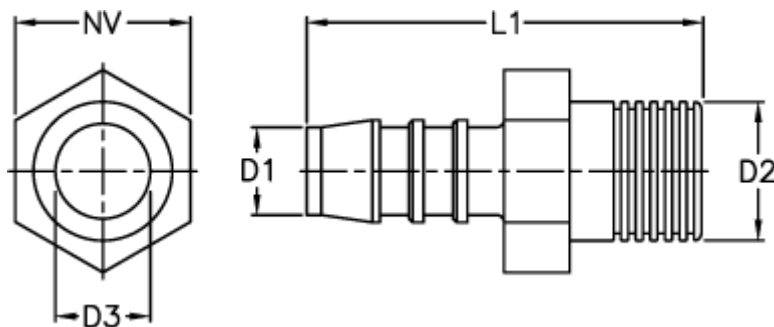

Varenummer: 027108952003

Beskrivelse: Norma slangestuds GES 3 / M5

Mål

D1 = 3

D2 = M5 x 1

D3 = 2.5

L1 = 19.5

NV = 6